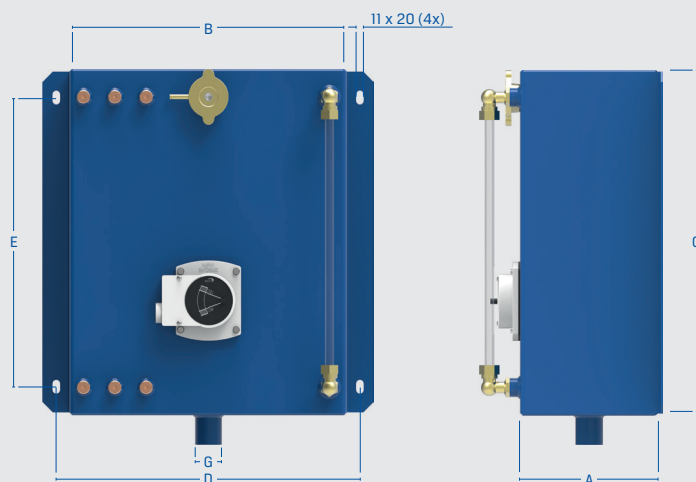

Speciale en afwijkende afmetingen en uitvoeringen zijn op aanvraag mogelijk.

We provide expansion tanks with a capacity of 5, 10, 15, 24, 40, 60 or 80 liters. These expansion tanks have a 1" or 2" pipe thread connection. Standard tanks are delivered with a 0,5 bar pressure cap. Upon request the tanks can be outfitted with a shifting-board.

Special and different sizes and designs are available on request.

Afmetingen Measurements

inhoud content liter	A mm	B mm	C mm	D mm	E mm	F 1/4" BSP sokken/sockets	G BSP
5	100	200	250	240	170	2	1"
10	200	200	250	240	170	2	1"
15	200	250	300	290	220	3	1"
24	200	300	400	340	320	3	1"
40	200	400	500	440	420	3	1"
60	300	400	500	440	420	3	2"
80	400	400	500	440	420	3	2"

Leverbaar met Murphy en/of Peilglas
Available with Murphy and/or Level Gauge

Op verzoek

Op verzoek kunnen de tanks voorzien worden van bijvoorbeeld een 0,7 of 1 bar overdrukstop.

At request

At your request, our tanks may be delivered with a 0,7 or 1 bar pressure cap.