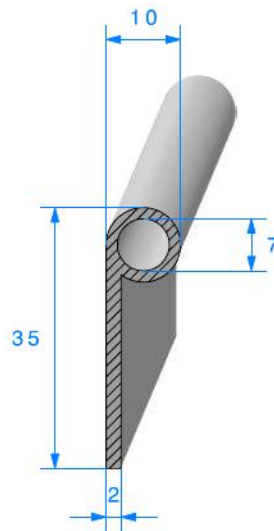

CAOUTCHOUC CELLULAIRE E.P.D.M

Profil note de musique

1023000
Rouleau 25 mètres

1883000
Rouleau 25 mètres

1884000
Rouleau 50 mètres

1885000
Rouleau 25 mètres

1886000
Rouleau 25 mètres

1881000
Rouleau 50 mètres

1882000
Rouleau 50 mètres