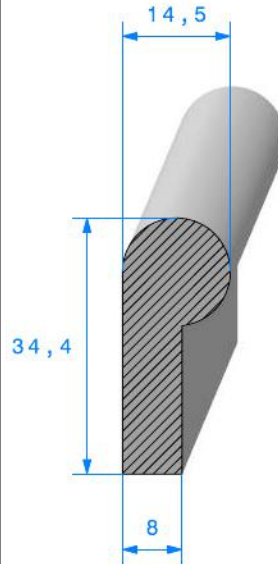

CAOUTCHOUC CELLULAIRE E.P.D.M

Profil note de musique

1023000
Rouleau 25 mètres

1883000
Rouleau 25 mètres

1884000
Rouleau 50 mètres

1885000
Rouleau 25 mètres

1886000
Rouleau 25 mètres

1881000
Rouleau 50 mètres

1882000
Rouleau 50 mètres