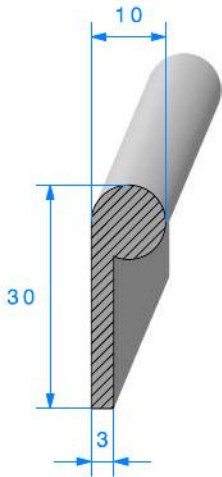

CAOUTCHOUC CELLULAIRE E.P.D.M

Profil note de musique

1023000
Rouleau 25 mètres

1883000
Rouleau 25 mètres

1884000
Rouleau 50 mètres

1885000
Rouleau 25 mètres

1886000
Rouleau 25 mètres

1881000
Rouleau 50 mètres

1882000
Rouleau 50 mètres