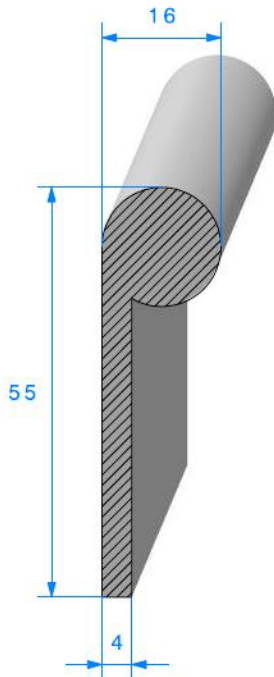

CAOUTCHOUC CELLULAIRE E.P.D.M

Profil note de musique

1023000
Rouleau 25 mètres

1883000
Rouleau 25 mètres

1884000
Rouleau 50 mètres

1885000
Rouleau 25 mètres

1886000
Rouleau 25 mètres

1881000
Rouleau 50 mètres

1882000
Rouleau 50 mètres