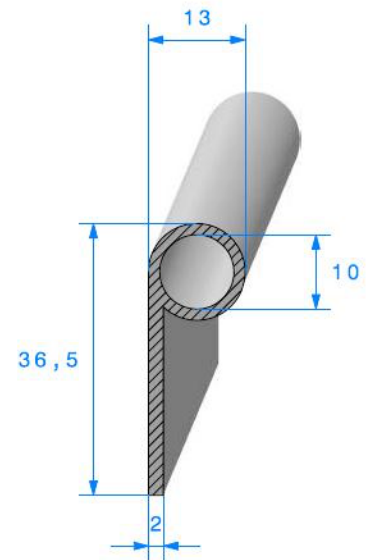

CAOUTCHOUC CELLULAIRE E.P.D.M

Profil note de musique

1023000
Rouleau 25 mètres

1883000
Rouleau 25 mètres

1884000
Rouleau 50 mètres

1885000
Rouleau 25 mètres

1886000
Rouleau 25 mètres

1881000
Rouleau 50 mètres

1882000
Rouleau 50 mètres