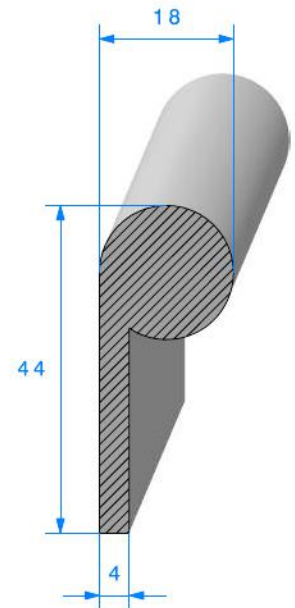

CAOUTCHOUC CELLULAIRE E.P.D.M

Profil note de musique

1023000
Rouleau 25 mètres

1883000
Rouleau 25 mètres

1884000
Rouleau 50 mètres

1885000
Rouleau 25 mètres

1886000
Rouleau 25 mètres

1881000
Rouleau 50 mètres

1882000
Rouleau 50 mètres