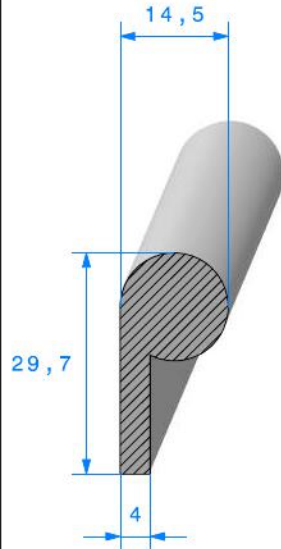

CAOUTCHOUC CELLULAIRE E.P.D.M

Profil note de musique

1023000
Rouleau 25 mètres

1883000
Rouleau 25 mètres

1884000
Rouleau 50 mètres

1885000
Rouleau 25 mètres

1886000
Rouleau 25 mètres

1881000
Rouleau 50 mètres

1882000
Rouleau 50 mètres