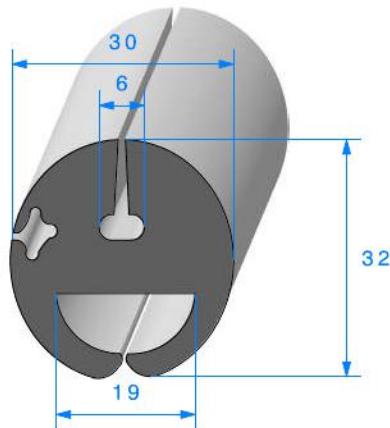

CAOUTCHOUC COMPACT E.P.D.M

Joint de fenêtre à clé

1288000

70 Shore A

Rouleau de 20 mètres
Clé adaptable : **1289000**

1309000

70 Shore A

Rouleau de 20 mètres
Clé adaptable : **1289000**

1902000

70 Shore A

Rouleau de 25 mètres
Clé adaptable : **1270000**

1316000

70 Shore A - Longueur de 4,05 mètres

Clé adaptable : **1270000**

1307000

70 Shore A

Rouleau de 25 mètres

CAOUTCHOUC COMPACT E.P.D.M

Clé & Outil à clé

1270000

70 Shore A

Rouleau 50 m

1289000

70 Shore A

Rouleau 60 m

1289004

75 Shore A

Rouleau 50 m

1950000

Outil pour profil à clé

Vendu à la pièce

1951000