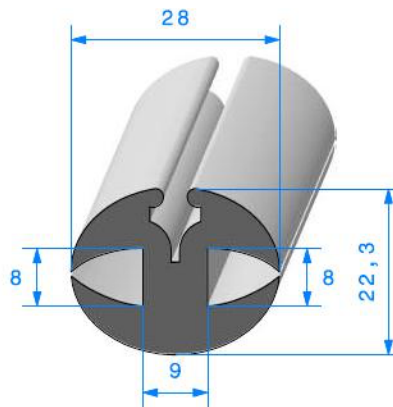

CAOUTCHOUC COMPACT E.P.D.M

Joint de fenêtre à clé

1288000

70 Shore A

Rouleau de 20 mètres
Clé adaptable : **1289000**

1309000

70 Shore A

Rouleau de 20 mètres
Clé adaptable : **1289000**

1902000

70 Shore A

Rouleau de 25 mètres
Clé adaptable : **1270000**

1316000

70 Shore A - Longueur de 4,05 mètres

Clé adaptable : **1270000**

1307000

70 Shore A

Rouleau de 25 mètres

CAOUTCHOUC COMPACT E.P.D.M

Clé & Outil à clé

1270000

70 Shore A

Rouleau 50 m

1289000

70 Shore A

Rouleau 60 m

1289004

75 Shore A

Rouleau 50 m

1950000

Outil pour profil à clé

Vendu à la pièce

1951000