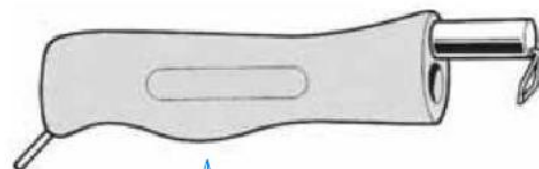

CAOUTCHOUC COMPACT E.P.D.M

Joint de fenêtre à clé

1288000

70 Shore A

Rouleau de 20 mètres
Clé adaptable : **1289000**

1309000

70 Shore A

Rouleau de 20 mètres
Clé adaptable : **1289000**

1902000

70 Shore A

Rouleau de 25 mètres
Clé adaptable : **1270000**

1316000

70 Shore A - Longueur de 4,05 mètres

Clé adaptable : **1270000**

1307000

70 Shore A

Rouleau de 25 mètres

CAOUTCHOUC COMPACT E.P.D.M

Clé & Outil à clé

1270000

70 Shore A

Rouleau 50 m

1289000

70 Shore A

Rouleau 60 m

1289004

75 Shore A

Rouleau 50 m

1950000

Outil pour profil à clé

Vendu à la pièce

1951000