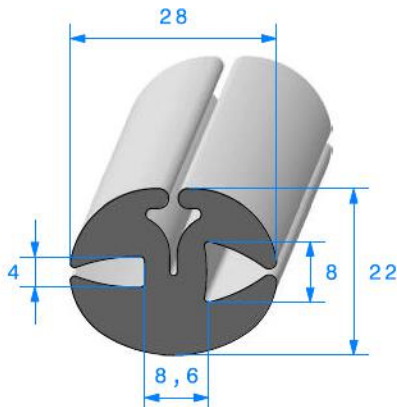

CAOUTCHOUC COMPACT E.P.D.M

Joint de fenêtre à clé

1288000

70 Shore A

Rouleau de 20 mètres
Clé adaptable : **1289000**

1309000

70 Shore A

Rouleau de 20 mètres
Clé adaptable : **1289000**

1902000

70 Shore A

Rouleau de 25 mètres
Clé adaptable : **1270000**

1316000

70 Shore A - Longueur de 4,05 mètres

Clé adaptable : **1270000**

1307000

70 Shore A

Rouleau de 25 mètres

CAOUTCHOUC COMPACT E.P.D.M

Clé & Outil à clé

1270000

70 Shore A

Rouleau 50 m

1289000

70 Shore A

Rouleau 60 m

1289004

75 Shore A

Rouleau 50 m

1950000

Outil pour profil à clé

Vendu à la pièce

1951000