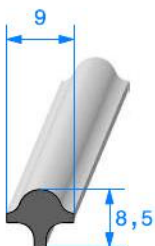

CAOUTCHOUC COMPACT E.P.D.M

Joint de fenêtre à clé

1288000

70 Shore A

Rouleau de 20 mètres
Clé adaptable : **1289000**

1309000

70 Shore A

Rouleau de 20 mètres
Clé adaptable : **1289000**

1902000

70 Shore A

Rouleau de 25 mètres
Clé adaptable : **1270000**

1316000

70 Shore A - Longueur de 4,05 mètres

Clé adaptable : **1270000**

1307000

70 Shore A

Rouleau de 25 mètres

CAOUTCHOUC COMPACT E.P.D.M

Clé & Outil à clé

1270000

70 Shore A

Rouleau 50 m

1289000

70 Shore A

Rouleau 60 m

1289004

75 Shore A

Rouleau 50 m

1950000

Outil pour profil à clé

Vendu à la pièce

1951000