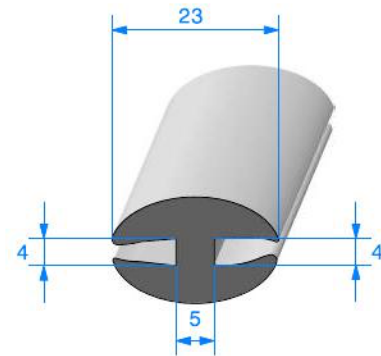

CAOUTCHOUC COMPACT E.P.D.M

Joint de fenêtre à clé

1288000

70 Shore A

Rouleau de 20 mètres
Clé adaptable : **1289000**

1309000

70 Shore A

Rouleau de 20 mètres
Clé adaptable : **1289000**

1902000

70 Shore A

Rouleau de 25 mètres
Clé adaptable : **1270000**

1316000

70 Shore A - Longueur de 4,05 mètres

Clé adaptable : **1270000**

1307000

70 Shore A

Rouleau de 25 mètres

CAOUTCHOUC COMPACT E.P.D.M

Clé & Outil à clé

1270000

70 Shore A

Rouleau 50 m

1289000

70 Shore A

Rouleau 60 m

1289004

75 Shore A

Rouleau 50 m

1950000

Outil pour profil à clé

Vendu à la pièce

1951000