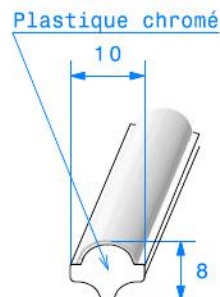

Rouleau de 25 mètres

CAOUTCHOUC COMPACT E.P.D.M

Clé & Outil à clé

1270000

70 Shore A

Rouleau 50 m

1289000

70 Shore A

Rouleau 60 m

1289004

75 Shore A

Rouleau 50 m

1950000

Outil pour profil à clé

Vendu à la pièce

1951000