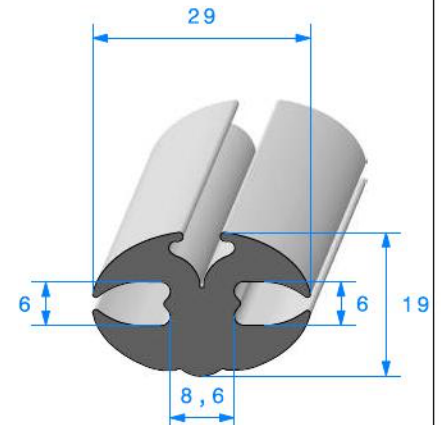

CAOUTCHOUC COMPACT E.P.D.M

Joint de fenêtre à clé

1288000

70 Shore A

Rouleau de 20 mètres
Clé adaptable : **1289000**

1309000

70 Shore A

Rouleau de 20 mètres
Clé adaptable : **1289000**

1902000

70 Shore A

Rouleau de 25 mètres
Clé adaptable : **1270000**

1316000

70 Shore A - Longueur de 4,05 mètres

Clé adaptable : **1270000**

1307000

70 Shore A

Rouleau de 25 mètres

CAOUTCHOUC COMPACT E.P.D.M

Clé & Outil à clé

1270000

70 Shore A

Rouleau 50 m

1289000

70 Shore A

Rouleau 60 m

1289004

75 Shore A

Rouleau 50 m

1950000

Outil pour profil à clé

Vendu à la pièce

1951000