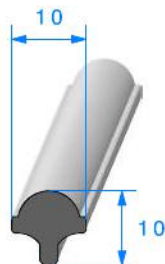

CAOUTCHOUC COMPACT E.P.D.M

Joint de fenêtre à clé

1288000

70 Shore A

Rouleau de 20 mètres
Clé adaptable : **1289000**

1309000

70 Shore A

Rouleau de 20 mètres
Clé adaptable : **1289000**

1902000

70 Shore A

Rouleau de 25 mètres
Clé adaptable : **1270000**

1316000

70 Shore A - Longueur de 4,05 mètres

Clé adaptable : **1270000**

1307000

70 Shore A

Rouleau de 25 mètres

CAOUTCHOUC COMPACT E.P.D.M

Clé & Outil à clé

1270000

70 Shore A

Rouleau 50 m

1289000

70 Shore A

Rouleau 60 m

1289004

75 Shore A

Rouleau 50 m

1950000

Outil pour profil à clé

Vendu à la pièce

1951000