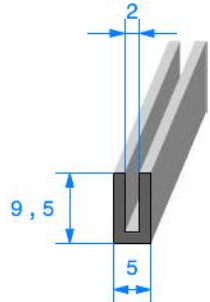

CAOUTCHOUC COMPACT E.P.D.M

Profil en "U"

**1855000**  
70 Shore A

Rouleau de 200 mètres

**1372000**  
70 Shore A

Rouleau de 50 mètres

**1856000**  
70 Shore A

Rouleau de 50 mètres

**1839000**  
70 Shore A

Rouleau de 100 mètres

**1250000**  
70 Shore A

Rouleau de 50 mètres

**1817000**  
70 Shore A

Rouleau de 50 mètres

**1820000**  
70 Shore A

Rouleau de 100 mètres