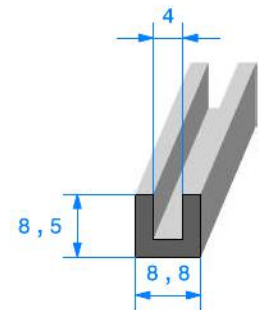

CAOUTCHOUC COMPACT E.P.D.M

Profil en "U"

**1855000**  
70 Shore A

Rouleau de 200 mètres

**1372000**  
70 Shore A

Rouleau de 50 mètres

**1856000**  
70 Shore A

Rouleau de 50 mètres

**1839000**  
70 Shore A

Rouleau de 100 mètres

**1250000**  
70 Shore A

Rouleau de 50 mètres

**1817000**  
70 Shore A

Rouleau de 50 mètres

**1820000**  
70 Shore A

Rouleau de 100 mètres

**1857000**  
70 Shore A

Rouleau de 100 mètres

**1838000**  
70 Shore A

Rouleau de 50 mètres

**1859000**  
70 Shore A

Rouleau de 50 mètres

**1858000**  
70 Shore A

Rouleau de 50 mètres