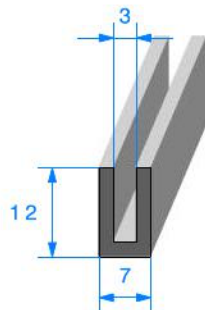

CAOUTCHOUC COMPACT E.P.D.M

Profil en "U"

**1855000**  
70 Shore A

Rouleau de 200 mètres

**1372000**  
70 Shore A

Rouleau de 50 mètres

**1856000**  
70 Shore A

Rouleau de 50 mètres

**1839000**  
70 Shore A

Rouleau de 100 mètres

**1250000**  
70 Shore A

Rouleau de 50 mètres

**1817000**  
70 Shore A

Rouleau de 50 mètres

**1820000**  
70 Shore A

Rouleau de 100 mètres