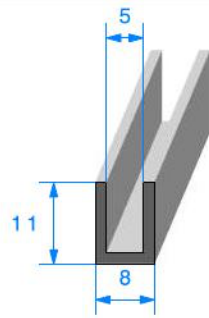

CAOUTCHOUC COMPACT E.P.D.M

Profil en "U"

**1855000**  
70 Shore A

Rouleau de 200 mètres

**1372000**  
70 Shore A

Rouleau de 50 mètres

**1856000**  
70 Shore A

Rouleau de 50 mètres

**1839000**  
70 Shore A

Rouleau de 100 mètres

**1250000**  
70 Shore A

Rouleau de 50 mètres

**1817000**  
70 Shore A

Rouleau de 50 mètres

**1820000**  
70 Shore A

Rouleau de 100 mètres

**1857000**  
70 Shore A

Rouleau de 100 mètres

**1838000**  
70 Shore A

Rouleau de 50 mètres

**1859000**  
70 Shore A

Rouleau de 50 mètres

**1858000**  
70 Shore A

Rouleau de 50 mètres