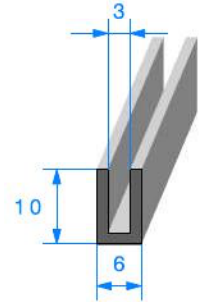

CAOUTCHOUC COMPACT E.P.D.M

Profil en "U"

**1855000**  
70 Shore A

Rouleau de 200 mètres

**1372000**  
70 Shore A

Rouleau de 50 mètres

**1856000**  
70 Shore A

Rouleau de 50 mètres

**1839000**  
70 Shore A

Rouleau de 100 mètres

**1250000**  
70 Shore A

Rouleau de 50 mètres

**1817000**  
70 Shore A

Rouleau de 50 mètres

**1820000**  
70 Shore A

Rouleau de 100 mètres