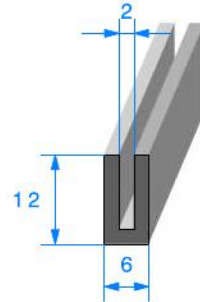

CAOUTCHOUC COMPACT E.P.D.M

Profil en "U"

**1855000**  
70 Shore A

Rouleau de 200 mètres

**1372000**  
70 Shore A

Rouleau de 50 mètres

**1856000**  
70 Shore A

Rouleau de 50 mètres

**1839000**  
70 Shore A

Rouleau de 100 mètres

**1250000**  
70 Shore A

Rouleau de 50 mètres

**1817000**  
70 Shore A

Rouleau de 50 mètres

**1820000**  
70 Shore A

Rouleau de 100 mètres