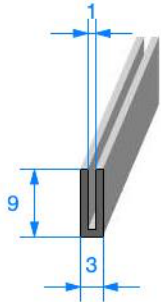

CAOUTCHOUC COMPACT E.P.D.M

Profil en "U"

**1855000**  
70 Shore A

Rouleau de 200 mètres

**1372000**  
70 Shore A

Rouleau de 50 mètres

**1856000**  
70 Shore A

Rouleau de 50 mètres

**1839000**  
70 Shore A

Rouleau de 100 mètres

**1250000**  
70 Shore A

Rouleau de 50 mètres

**1817000**  
70 Shore A

Rouleau de 50 mètres

**1820000**  
70 Shore A

Rouleau de 100 mètres