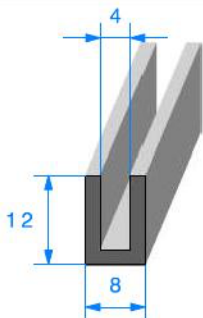

CAOUTCHOUC COMPACT E.P.D.M

Profil en "U"

**1855000**  
70 Shore A

Rouleau de 200 mètres

**1372000**  
70 Shore A

Rouleau de 50 mètres

**1856000**  
70 Shore A

Rouleau de 50 mètres

**1839000**  
70 Shore A

Rouleau de 100 mètres

**1250000**  
70 Shore A

Rouleau de 50 mètres

**1817000**  
70 Shore A

Rouleau de 50 mètres

**1820000**  
70 Shore A

Rouleau de 100 mètres

**1857000**  
70 Shore A

Rouleau de 100 mètres

**1838000**  
70 Shore A

Rouleau de 50 mètres

**1859000**  
70 Shore A

Rouleau de 50 mètres

**1858000**  
70 Shore A

Rouleau de 50 mètres