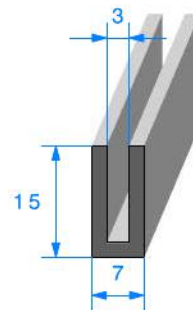

CAOUTCHOUC COMPACT E.P.D.M

Profil en "U"

**1855000**  
70 Shore A

Rouleau de 200 mètres

**1372000**  
70 Shore A

Rouleau de 50 mètres

**1856000**  
70 Shore A

Rouleau de 50 mètres

**1839000**  
70 Shore A

Rouleau de 100 mètres

**1250000**  
70 Shore A

Rouleau de 50 mètres

**1817000**  
70 Shore A

Rouleau de 50 mètres

**1820000**  
70 Shore A

Rouleau de 100 mètres

**1857000**  
70 Shore A

Rouleau de 100 mètres

**1838000**  
70 Shore A

Rouleau de 50 mètres

**1859000**  
70 Shore A

Rouleau de 50 mètres

**1858000**  
70 Shore A

Rouleau de 50 mètres