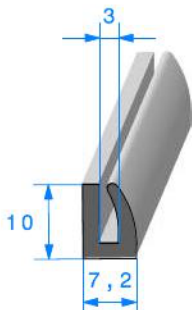

CAOUTCHOUC COMPACT E.P.D.M

Profil en "U"

**1855000**  
70 Shore A

Rouleau de 200 mètres

**1372000**  
70 Shore A

Rouleau de 50 mètres

**1856000**  
70 Shore A

Rouleau de 50 mètres

**1839000**  
70 Shore A

Rouleau de 100 mètres

**1250000**  
70 Shore A

Rouleau de 50 mètres

**1817000**  
70 Shore A

Rouleau de 50 mètres

**1820000**  
70 Shore A

Rouleau de 100 mètres