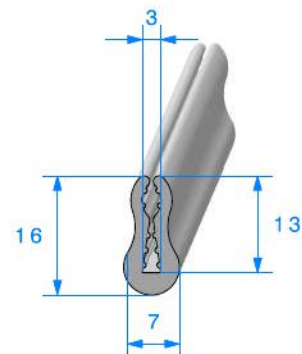

Rouleau de 25 mètres

1966000

PVC Gris

Accrochage = 1 à 2 mm

Rouleau de 25 mètres

1967000

PVC Transparent

Accrochage = 1 à 2 mm

Rouleau de 25 mètres

CAOUTCHOUC COMPACT T.P.E

Profil en "U"

1302001

T.P.E Gris - 60 Shore A

Rouleau de 50 mètres

1223001

T.P.E Gris - 60 Shore A