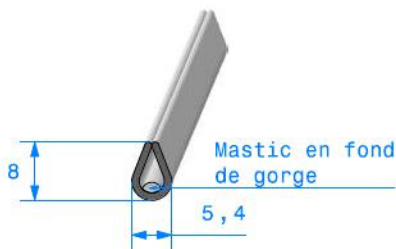

CAOUTCHOUC COMPACT E.P.D.M

Profil en "U"

1348000

70 Shore A

Rouleau de 20 mètres

1823000

70 Shore A

Rouleau de 20 mètres

1878000

70 Shore A

Rouleau de 50 mètres

CAOUTCHOUC COMPACT P.V.C

Profil en "U"

1965000

PVC Noir

Accrochage = 1 à 2 mm

Rouleau de 25 mètres

1966000

PVC Gris

Accrochage = 1 à 2 mm

Rouleau de 25 mètres

1967000

PVC Transparent

Accrochage = 1 à 2 mm