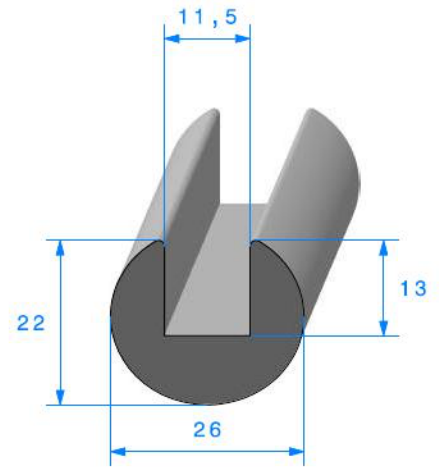

CAOUTCHOUC COMPACT E.P.D.M

Profil en "U"

1348000

70 Shore A

Rouleau de 20 mètres

1823000

70 Shore A

Rouleau de 20 mètres

1878000

70 Shore A

Rouleau de 50 mètres

CAOUTCHOUC COMPACT P.V.C

Profil en "U"

1965000

PVC Noir

Accrochage = 1 à 2 mm

Rouleau de 25 mètres

1966000

PVC Gris

Accrochage = 1 à 2 mm

Rouleau de 25 mètres

1967000

PVC Transparent

Accrochage = 1 à 2 mm

Rouleau de 25 mètres

CAOUTCHOUC COMPACT T.P.E

Profil en "U"

1302001

T.P.E Gris - 60 Shore A

Rouleau de 50 mètres

1223001

T.P.E Gris - 60 Shore A