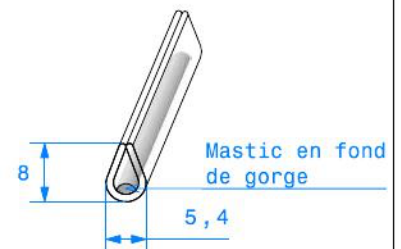

1878000

70 Shore A

Rouleau de 50 mètres

CAOUTCHOUC COMPACT P.V.C

Profil en "U"

1965000

PVC Noir

Accrochage = 1 à 2 mm

Rouleau de 25 mètres

1966000

PVC Gris

Accrochage = 1 à 2 mm

Rouleau de 25 mètres

1967000

PVC Transparent

Accrochage = 1 à 2 mm

Rouleau de 25 mètres

CAOUTCHOUC COMPACT T.P.E

Profil en "U"

1302001

T.P.E Gris - 60 Shore A

Rouleau de 50 mètres

1223001

T.P.E Gris - 60 Shore A