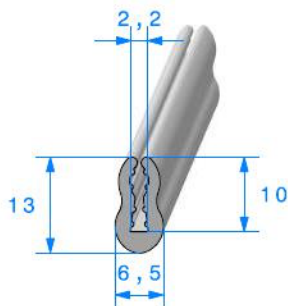

1878000

70 Shore A

Rouleau de 50 mètres

CAOUTCHOUC COMPACT P.V.C

Profil en "U"

1965000

PVC Noir

Accrochage = 1 à 2 mm

Rouleau de 25 mètres

1966000

PVC Gris

Accrochage = 1 à 2 mm

Rouleau de 25 mètres

1967000

PVC Transparent

Accrochage = 1 à 2 mm

Rouleau de 25 mètres

CAOUTCHOUC COMPACT T.P.E

Profil en "U"

1302001

T.P.E Gris - 60 Shore A

Rouleau de 50 mètres

1223001

T.P.E Gris - 60 Shore A