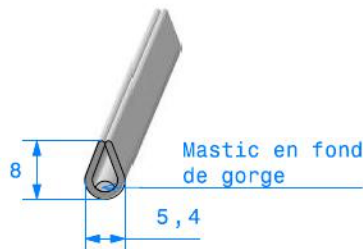

CAOUTCHOUC COMPACT E.P.D.M

Profil en "U"

1348000

70 Shore A

Rouleau de 20 mètres

1823000

70 Shore A

Rouleau de 20 mètres

1878000

70 Shore A

Rouleau de 50 mètres

CAOUTCHOUC COMPACT P.V.C

Profil en "U"

1965000

PVC Noir

Accrochage = 1 à 2 mm

Rouleau de 25 mètres

1966000

PVC Gris

Accrochage = 1 à 2 mm

Rouleau de 25 mètres

1967000

PVC Transparent

Accrochage = 1 à 2 mm