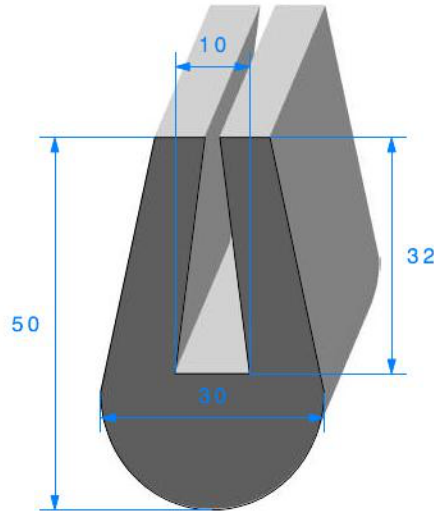

CAOUTCHOUC COMPACT E.P.D.M

Profil en "U"

1348000

70 Shore A

Rouleau de 20 mètres

1823000

70 Shore A

Rouleau de 20 mètres

1878000

70 Shore A

Rouleau de 50 mètres

CAOUTCHOUC COMPACT P.V.C

Profil en "U"

1965000

PVC Noir

Accrochage = 1 à 2 mm

Rouleau de 25 mètres

1966000

PVC Gris

Accrochage = 1 à 2 mm

Rouleau de 25 mètres

1967000

PVC Transparent

Accrochage = 1 à 2 mm

Rouleau de 25 mètres

CAOUTCHOUC COMPACT T.P.E

Profil en "U"

1302001

T.P.E Gris - 60 Shore A

Rouleau de 50 mètres

1223001

T.P.E Gris - 60 Shore A