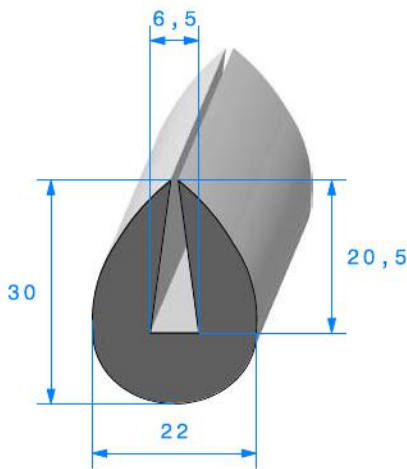

CAOUTCHOUC COMPACT E.P.D.M

Profil en "U"

1348000

70 Shore A

Rouleau de 20 mètres

1823000

70 Shore A

Rouleau de 20 mètres

1878000

70 Shore A

Rouleau de 50 mètres

CAOUTCHOUC COMPACT P.V.C

Profil en "U"

1965000

PVC Noir

Accrochage = 1 à 2 mm

Rouleau de 25 mètres

1966000

PVC Gris

Accrochage = 1 à 2 mm

Rouleau de 25 mètres

1967000

PVC Transparent

Accrochage = 1 à 2 mm