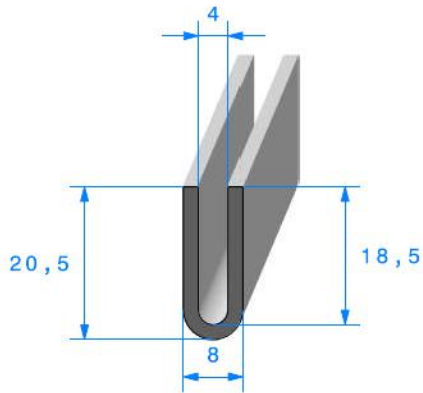

CAOUTCHOUC COMPACT E.P.D.M

Profil en "U"

1872000

70 Shore A

Rouleau de 40 mètres

1873000

70 Shore A

Rouleau de 50 mètres

1874000

70 Shore A

Rouleau de 50 mètres

1875000

70 Shore A

Rouleau de 30 mètres

1876000

70 Shore A

Rouleau de 50 mètres

1877000

70 Shore A

Rouleau de 50 mètres