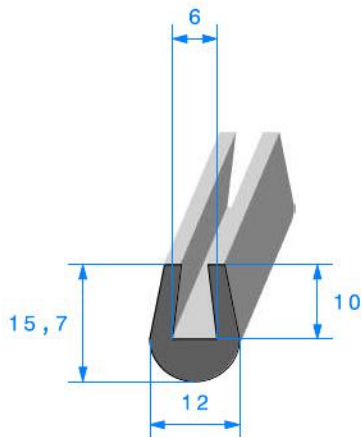

CAOUTCHOUC COMPACT E.P.D.M

Profil en "U"

1872000

70 Shore A

Rouleau de 40 mètres

1873000

70 Shore A

Rouleau de 50 mètres

1874000

70 Shore A

Rouleau de 50 mètres

1875000

70 Shore A

Rouleau de 30 mètres

1876000

70 Shore A

Rouleau de 50 mètres

1877000

70 Shore A

Rouleau de 50 mètres