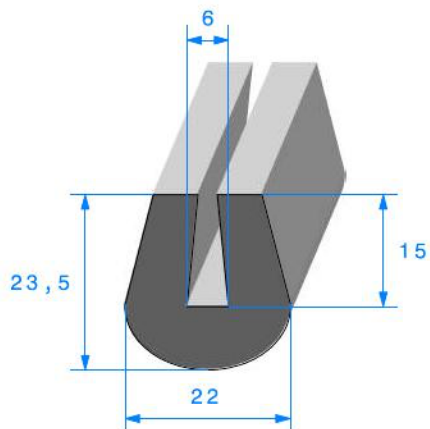

CAOUTCHOUC COMPACT E.P.D.M

Profil en "U"

1872000

70 Shore A

Rouleau de 40 mètres

1873000

70 Shore A

Rouleau de 50 mètres

1874000

70 Shore A

Rouleau de 50 mètres

1875000

70 Shore A

Rouleau de 30 mètres

1876000

70 Shore A

Rouleau de 50 mètres

1877000

70 Shore A

Rouleau de 50 mètres