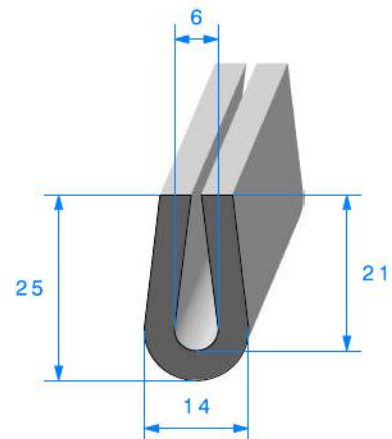

CAOUTCHOUC COMPACT E.P.D.M

Profil en "U"

1872000

70 Shore A

Rouleau de 40 mètres

1873000

70 Shore A

Rouleau de 50 mètres

1874000

70 Shore A

Rouleau de 50 mètres

1875000

70 Shore A

Rouleau de 30 mètres

1876000

70 Shore A

Rouleau de 50 mètres

1877000

70 Shore A

Rouleau de 50 mètres