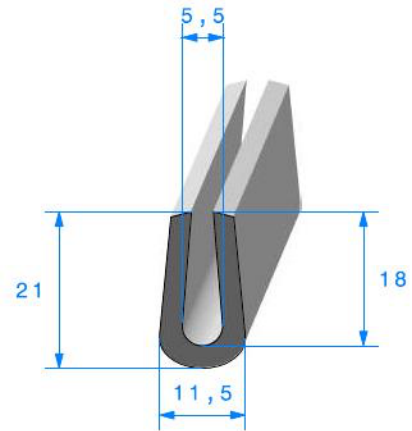

CAOUTCHOUC COMPACT E.P.D.M

Profil en "U"

1872000

70 Shore A

Rouleau de 40 mètres

1873000

70 Shore A

Rouleau de 50 mètres

1874000

70 Shore A

Rouleau de 50 mètres

1875000

70 Shore A

Rouleau de 30 mètres

1876000

70 Shore A

Rouleau de 50 mètres

1877000

70 Shore A

Rouleau de 50 mètres