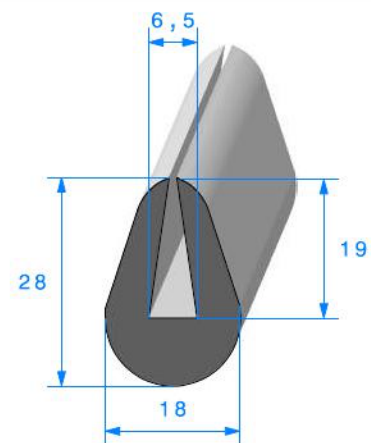

CAOUTCHOUC COMPACT E.P.D.M

Profil en "U"

1872000

70 Shore A

Rouleau de 40 mètres

1873000

70 Shore A

Rouleau de 50 mètres

1874000

70 Shore A

Rouleau de 50 mètres

1875000

70 Shore A

Rouleau de 30 mètres

1876000

70 Shore A

Rouleau de 50 mètres

1877000

70 Shore A

Rouleau de 50 mètres