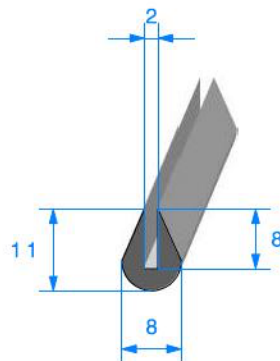

CAOUTCHOUC COMPACT E.P.D.M

Profil en "U"

1204000

70 Shore A

Rouleau de 50 mètres

1648000

70 Shore A

Rouleau de 50 mètres

1311000

70 Shore A

Rouleau de 50 mètres

1323000

70 Shore A

Rouleau de 50 mètres

1870000

70 Shore A