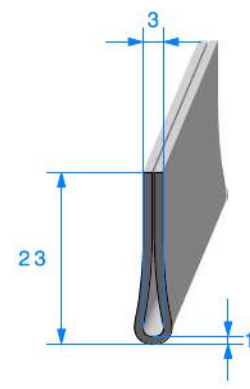

CAOUTCHOUC COMPACT E.P.D.M

Profil en "U"

1204000

70 Shore A

Rouleau de 50 mètres

1648000

70 Shore A

Rouleau de 50 mètres

1311000

70 Shore A

Rouleau de 50 mètres

1323000

70 Shore A

Rouleau de 50 mètres

1870000

70 Shore A

Rouleau de 100 mètres

1130010

65 Shore A

Rouleau de 25 mètres

1130015

65 Shore A

Rouleau de 25 mètres

1871000