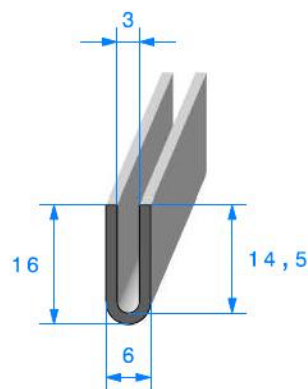

CAOUTCHOUC COMPACT E.P.D.M

Profil en "U"

1204000

70 Shore A

Rouleau de 50 mètres

1648000

70 Shore A

Rouleau de 50 mètres

1311000

70 Shore A

Rouleau de 50 mètres

1323000

70 Shore A

Rouleau de 50 mètres

1870000

70 Shore A

Rouleau de 100 mètres

1130010

65 Shore A

Rouleau de 25 mètres

1130015

65 Shore A

Rouleau de 25 mètres

1871000