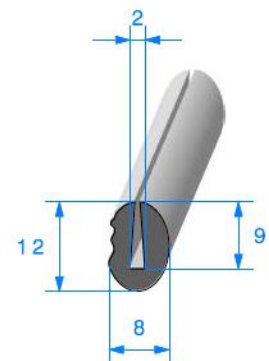

CAOUTCHOUC COMPACT E.P.D.M

Profil en "U"

1204000

70 Shore A

Rouleau de 50 mètres

1648000

70 Shore A

Rouleau de 50 mètres

1311000

70 Shore A

Rouleau de 50 mètres

1323000

70 Shore A

Rouleau de 50 mètres

1870000

70 Shore A