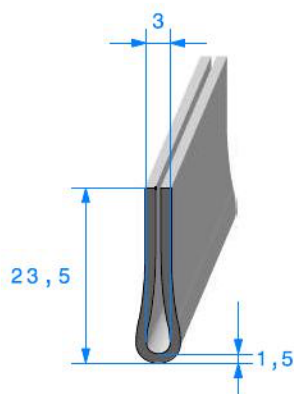

CAOUTCHOUC COMPACT E.P.D.M

Profil en "U"

1204000

70 Shore A

Rouleau de 50 mètres

1648000

70 Shore A

Rouleau de 50 mètres

1311000

70 Shore A

Rouleau de 50 mètres

1323000

70 Shore A

Rouleau de 50 mètres

1870000

70 Shore A

Rouleau de 100 mètres

1130010

65 Shore A

Rouleau de 25 mètres

1130015

65 Shore A

Rouleau de 25 mètres

1871000