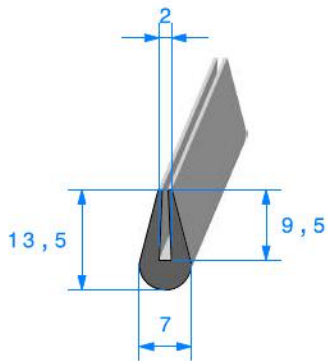

CAOUTCHOUC COMPACT E.P.D.M

Profil en "U"

1204000

70 Shore A

Rouleau de 50 mètres

1648000

70 Shore A

Rouleau de 50 mètres

1311000

70 Shore A

Rouleau de 50 mètres

1323000

70 Shore A

Rouleau de 50 mètres

1870000

70 Shore A