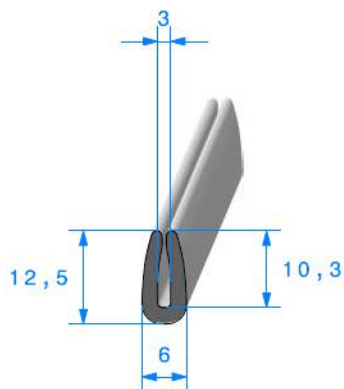

CAOUTCHOUC COMPACT E.P.D.M

Profil en "U"

1204000

70 Shore A

Rouleau de 50 mètres

1648000

70 Shore A

Rouleau de 50 mètres

1311000

70 Shore A

Rouleau de 50 mètres

1323000

70 Shore A

Rouleau de 50 mètres

1870000

70 Shore A

Rouleau de 100 mètres

1130010

65 Shore A

Rouleau de 25 mètres

1130015

65 Shore A

Rouleau de 25 mètres

1871000