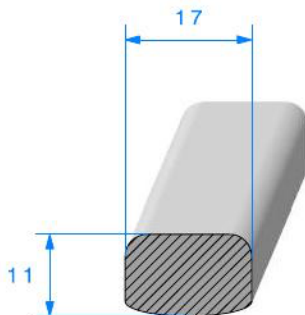

CAOUTCHOUC CELLULAIRE E.P.D.M

Profil demi rond

1059000

Rouleau de 100 mètres

1002000

Rouleau de 100 mètres

1060000

Rouleau de 50 mètres

1061000

Rouleau de 50 mètres

1058000

Rouleau de 25 mètres

1062000

Rouleau de 25 mètres

1004000

Rouleau de 25 mètres
Minimum de commande : 1000 mètres