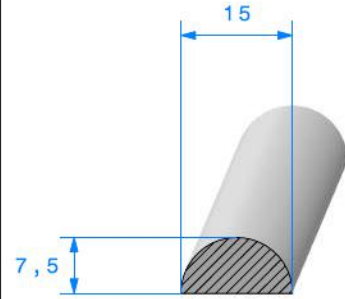

CAOUTCHOUC CELLULAIRE E.P.D.M

Profil demi rond

1059000

Rouleau de 100 mètres

1002000

Rouleau de 100 mètres

1060000

Rouleau de 50 mètres

1061000

Rouleau de 50 mètres

1058000

Rouleau de 25 mètres

1062000

Rouleau de 25 mètres

1004000

Rouleau de 25 mètres
Minimum de commande : 1000 mètres

1005000

Rouleau de 25 mètres
Minimum de commande : 1000 mètres