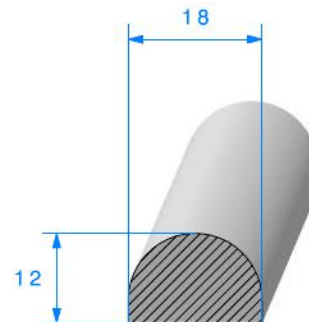

CAOUTCHOUC CELLULAIRE E.P.D.M

Profil demi rond

1059000

Rouleau de 100 mètres

1002000

Rouleau de 100 mètres

1060000

Rouleau de 50 mètres

1061000

Rouleau de 50 mètres

1058000

Rouleau de 25 mètres

1062000

Rouleau de 25 mètres

1004000

Rouleau de 25 mètres
Minimum de commande : 1000 mètres