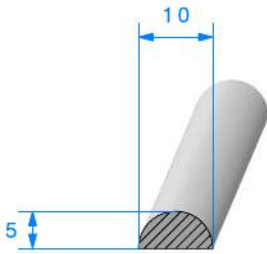

CAOUTCHOUC CELLULAIRE E.P.D.M

Profil demi rond

1059000

Rouleau de 100 mètres

1002000

Rouleau de 100 mètres

1060000

Rouleau de 50 mètres

1061000

Rouleau de 50 mètres

1058000

Rouleau de 25 mètres

1062000

Rouleau de 25 mètres

1004000

Rouleau de 25 mètres
Minimum de commande : 1000 mètres

1005000

Rouleau de 25 mètres
Minimum de commande : 1000 mètres