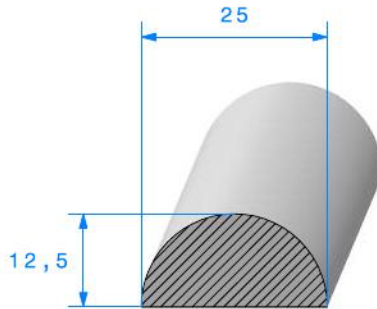

CAOUTCHOUC CELLULAIRE E.P.D.M

Profil demi rond

1059000

Rouleau de 100 mètres

1002000

Rouleau de 100 mètres

1060000

Rouleau de 50 mètres

1061000

Rouleau de 50 mètres

1058000

Rouleau de 25 mètres

1062000

Rouleau de 25 mètres

1004000

Rouleau de 25 mètres
Minimum de commande : 1000 mètres