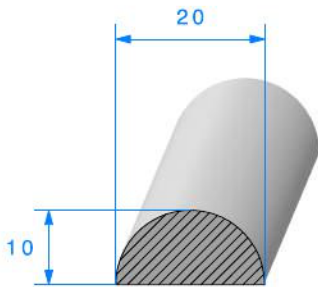

CAOUTCHOUC CELLULAIRE E.P.D.M

Profil demi rond

1059000

Rouleau de 100 mètres

1002000

Rouleau de 100 mètres

1060000

Rouleau de 50 mètres

1061000

Rouleau de 50 mètres

1058000

Rouleau de 25 mètres

1062000

Rouleau de 25 mètres

1004000

Rouleau de 25 mètres
Minimum de commande : 1000 mètres

1005000

Rouleau de 25 mètres
Minimum de commande : 1000 mètres