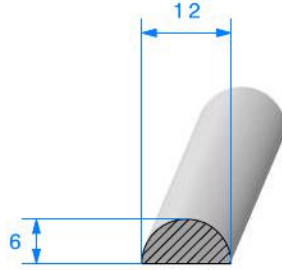

CAOUTCHOUC CELLULAIRE E.P.D.M

Profil demi rond

1059000

Rouleau de 100 mètres

1002000

Rouleau de 100 mètres

1060000

Rouleau de 50 mètres

1061000

Rouleau de 50 mètres

1058000

Rouleau de 25 mètres

1062000

Rouleau de 25 mètres

1004000

Rouleau de 25 mètres
Minimum de commande : 1000 mètres

1005000

Rouleau de 25 mètres
Minimum de commande : 1000 mètres