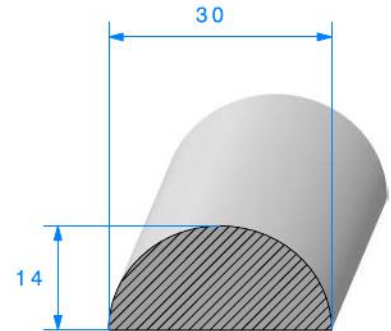

CAOUTCHOUC CELLULAIRE E.P.D.M

Profil demi rond

1059000

Rouleau de 100 mètres

1002000

Rouleau de 100 mètres

1060000

Rouleau de 50 mètres

1061000

Rouleau de 50 mètres

1058000

Rouleau de 25 mètres

1062000

Rouleau de 25 mètres

1004000

Rouleau de 25 mètres
Minimum de commande : 1000 mètres