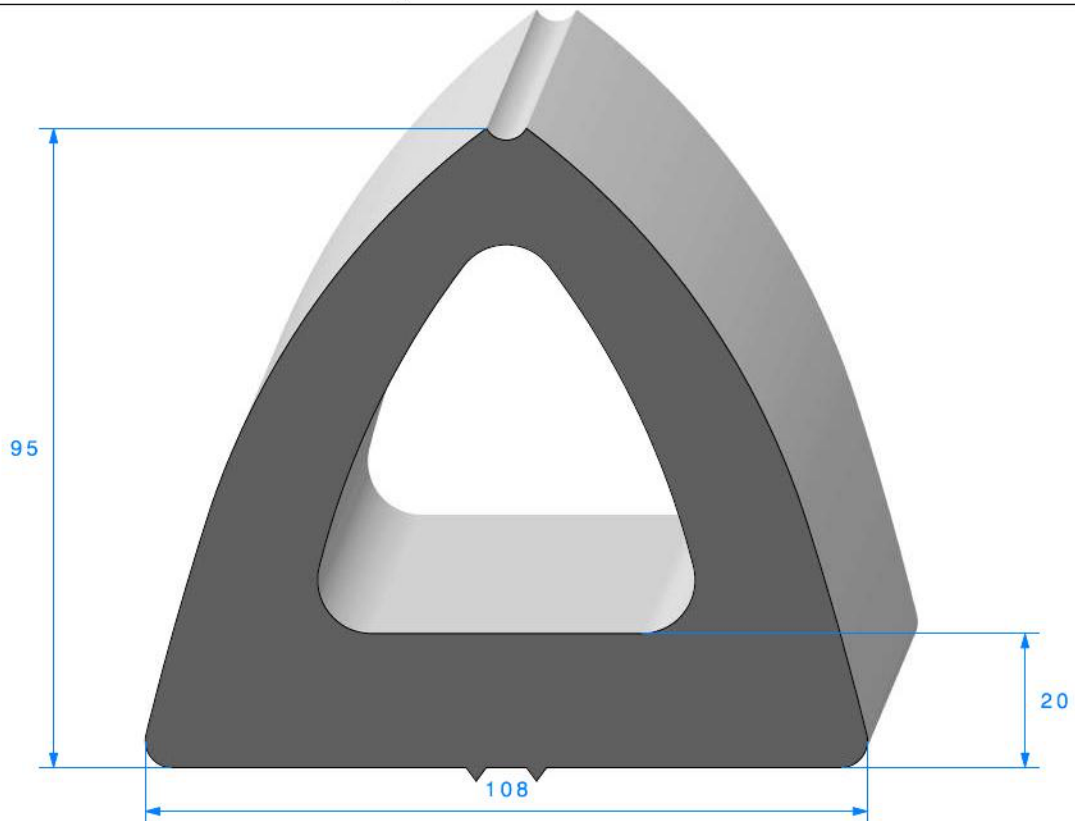

Caoutchouc compact E.P.D.M

Profil butoir

1396000

70 Shore A

Disponible en gris ou blanc sur demande
Longueur de 5 mètres

1573000

70 Shore A

Disponible en gris ou blanc sur demande - Longueur de 5 mètres