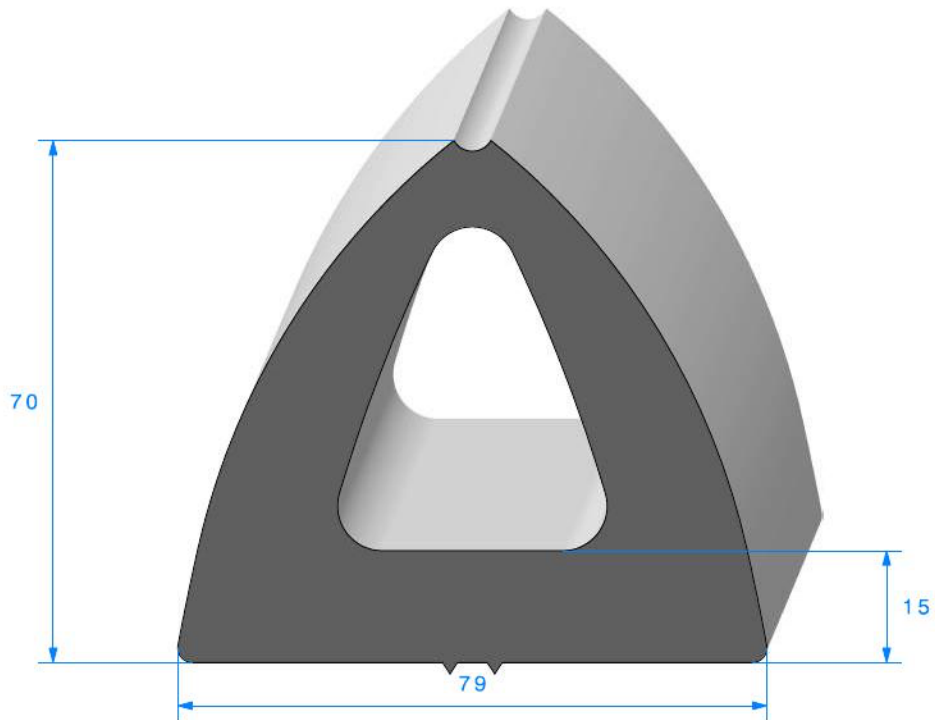

Caoutchouc compact E.P.D.M

Profil butoir

1396000

70 Shore A

Disponible en gris ou blanc sur demande
Longueur de 5 mètres

1573000

70 Shore A

Disponible en gris ou blanc sur demande - Longueur de 5 mètres