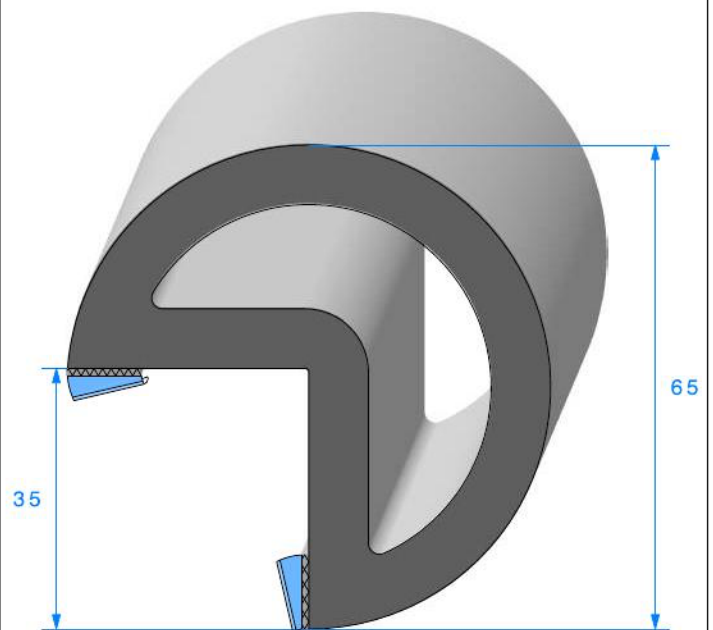

CAOUTCHOUC COMPACT E.P.D.M

Profil butoir

Référence	A (en mm)	B (en mm)	C (en mm)	Dimension des rouleaux (en mètres)
1921000	25	15	6	40
1923000	25	25	10	20
1924000	30	20	8	20
1925000	30	25	10	20
1922000	30	30	14	15
1926000	35	15	6	20
1927000	35	20	8	20
1928000	35	30	14	15
1929000	35	35	14	15
1930000	40	15	6	20
1904000	40	20	8	20
1931000	40	25	10	15
1932000	40	30	14	15
1933000	40	40	18	15
1934000	45	20	8	15
1905000	50	20	8	15
1935000	50	30	14	10
1936000	50	40	18	10
1937000	50	50	20	10
1938000	60	40	18	10
1939000	70	40	18	5

CAOUTCHOUC COMPACT E.P.D.M

Profil butoir pour angle

1520000

70 Shore A

Adhésif largeur 2 x 10 mm
Rouleau de 20 mètres

1535000

70 Shore A

Adhésif largeur 2 x 10 mm
Longueur de 4 mètres