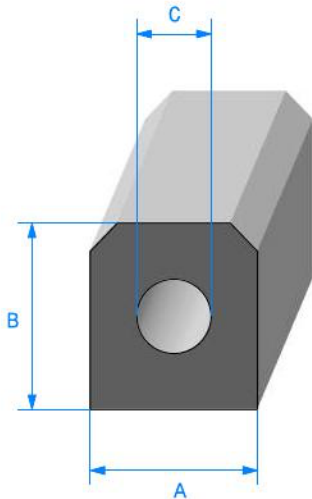

CAOUTCHOUC COMPACT E.P.D.M

Profil butoir

Référence	A (en mm)	B (en mm)	C (en mm)	Dimension des rouleaux (en mètres)
1921000	25	15	6	40
1923000	25	25	10	20
1924000	30	20	8	20
1925000	30	25	10	20
1922000	30	30	14	15
1926000	35	15	6	20
1927000	35	20	8	20
1928000	35	30	14	15
1929000	35	35	14	15
1930000	40	15	6	20
1904000	40	20	8	20
1931000	40	25	10	15
1932000	40	30	14	15
1933000	40	40	18	15
1934000	45	20	8	15
1905000	50	20	8	15
1935000	50	30	14	10
1936000	50	40	18	10
1937000	50	50	20	10
1938000	60	40	18	10
1939000	70	40	18	5

CAOUTCHOUC COMPACT E.P.D.M

Profil butoir pour angle

1520000

70 Shore A

Adhésif largeur 2 x 10 mm
Rouleau de 20 mètres

1535000

70 Shore A

Adhésif largeur 2 x 10 mm
Longueur de 4 mètres