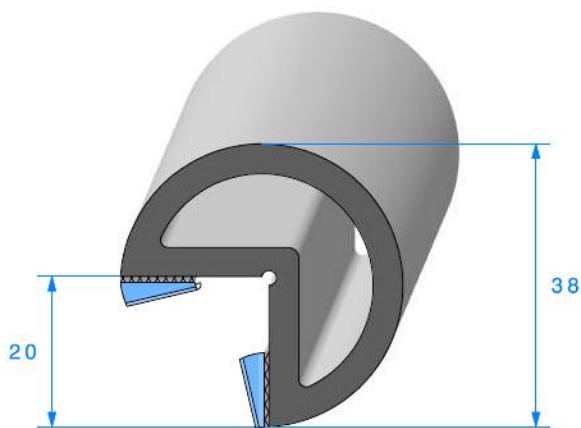

CAOUTCHOUC COMPACT E.P.D.M

Profil butoir

Référence	A (en mm)	B (en mm)	C (en mm)	Dimension des rouleaux (en mètres)
1921000	25	15	6	40
1923000	25	25	10	20
1924000	30	20	8	20
1925000	30	25	10	20
1922000	30	30	14	15
1926000	35	15	6	20
1927000	35	20	8	20
1928000	35	30	14	15
1929000	35	35	14	15
1930000	40	15	6	20
1904000	40	20	8	20
1931000	40	25	10	15
1932000	40	30	14	15
1933000	40	40	18	15
1934000	45	20	8	15
1905000	50	20	8	15
1935000	50	30	14	10
1936000	50	40	18	10
1937000	50	50	20	10
1938000	60	40	18	10
1939000	70	40	18	5

CAOUTCHOUC COMPACT E.P.D.M

Profil butoir pour angle

1520000

70 Shore A

Adhésif largeur 2 x 10 mm
Rouleau de 20 mètres

1535000

70 Shore A

Adhésif largeur 2 x 10 mm
Longueur de 4 mètres