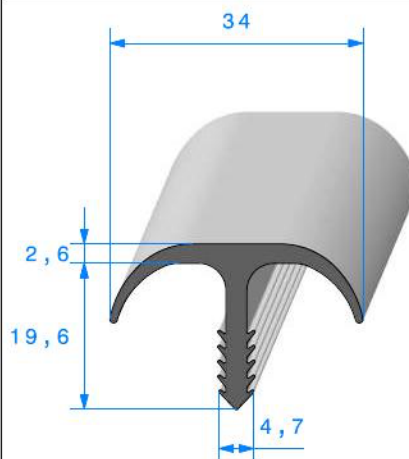

CAOUTCHOUC COMPACT E.P.D.M

Profil à talon

**1880000**

**70 Shore A**

Rouleau de 25 mètres

**1284000**

**70 Shore A**

Rouleau de 15 mètres

**1136000**

**70 Shore A**

Rouleau de 30 mètres

**1228000**

**70 Shore A**

Rouleau de 25 mètres

**1263000**

**70 Shore A**

Rouleau de 25 mètres

**1264000**

**70 Shore A**

Rouleau de 25 mètres

**1303000**

**70 Shore A**

Rouleau de 25 mètres

**1227000**

**80 Shore A**

Rouleau de 50 mètres

**1141000**

**70 Shore A**

Rouleau de 40 mètres