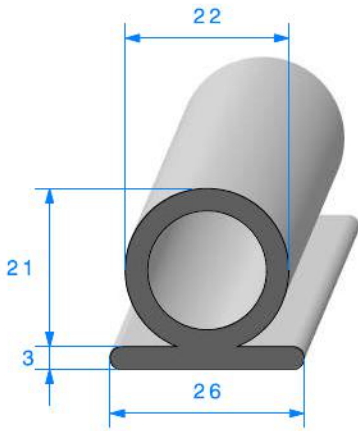

CAOUTCHOUC COMPACT E.P.D.M

Profil à talon

**1880000**

**70 Shore A**

Rouleau de 25 mètres

**1284000**

**70 Shore A**

Rouleau de 15 mètres

**1136000**

**70 Shore A**

Rouleau de 30 mètres

**1228000**

**70 Shore A**

Rouleau de 25 mètres

**1263000**

**70 Shore A**

Rouleau de 25 mètres

**1264000**

**70 Shore A**

Rouleau de 25 mètres

**1303000**

**70 Shore A**

Rouleau de 25 mètres

**1227000**

**80 Shore A**

Rouleau de 50 mètres

**1141000**

**70 Shore A**

Rouleau de 40 mètres