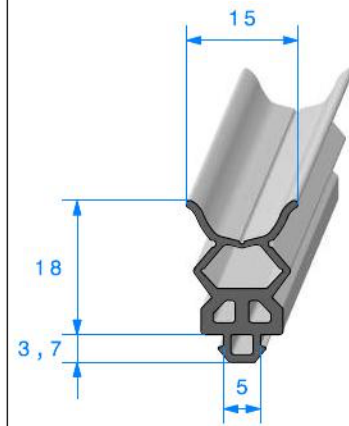

CAOUTCHOUC COMPACT E.P.D.M

Profil à talon

**1880000**

**70 Shore A**

Rouleau de 25 mètres

**1284000**

**70 Shore A**

Rouleau de 15 mètres

**1136000**

**70 Shore A**

Rouleau de 30 mètres

**1228000**

**70 Shore A**

Rouleau de 25 mètres

**1263000**

**70 Shore A**

Rouleau de 25 mètres

**1264000**

**70 Shore A**

Rouleau de 25 mètres

**1303000**

**70 Shore A**

Rouleau de 25 mètres

**1227000**