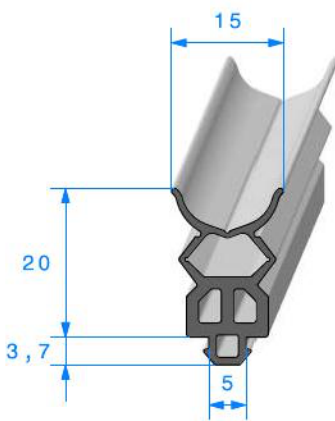

CAOUTCHOUC COMPACT E.P.D.M

Profil à talon

**1880000**

**70 Shore A**

Rouleau de 25 mètres

**1284000**

**70 Shore A**

Rouleau de 15 mètres

**1136000**

**70 Shore A**

Rouleau de 30 mètres

**1228000**

**70 Shore A**

Rouleau de 25 mètres

**1263000**

**70 Shore A**

Rouleau de 25 mètres

**1264000**

**70 Shore A**

Rouleau de 25 mètres

**1303000**

**70 Shore A**

Rouleau de 25 mètres

**1227000**