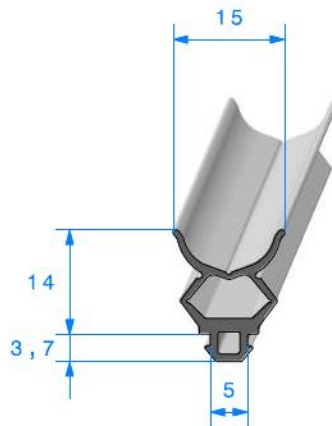

CAOUTCHOUC COMPACT E.P.D.M

Profil à talon

**1880000**

**70 Shore A**

Rouleau de 25 mètres

**1284000**

**70 Shore A**

Rouleau de 15 mètres

**1136000**

**70 Shore A**

Rouleau de 30 mètres

**1228000**

**70 Shore A**

Rouleau de 25 mètres

**1263000**

**70 Shore A**

Rouleau de 25 mètres

**1264000**

**70 Shore A**

Rouleau de 25 mètres

**1303000**

**70 Shore A**

Rouleau de 25 mètres

**1227000**