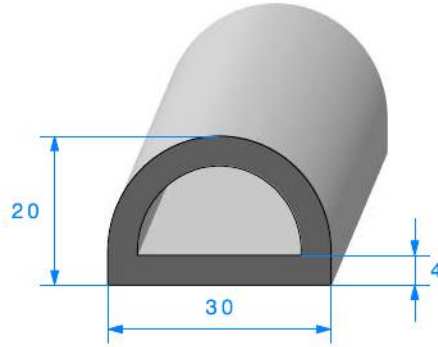

CAOUTCHOUC COMPACT E.P.D.M

Profil à talon

**1880000**

**70 Shore A**

Rouleau de 25 mètres

**1284000**

**70 Shore A**

Rouleau de 15 mètres

**1136000**

**70 Shore A**

Rouleau de 30 mètres

**1228000**

**70 Shore A**

Rouleau de 25 mètres

**1263000**

**70 Shore A**