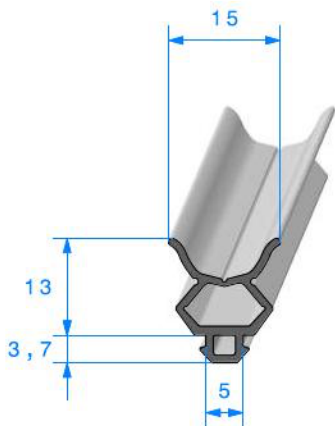

CAOUTCHOUC COMPACT E.P.D.M

Profil à talon

**1880000**

**70 Shore A**

Rouleau de 25 mètres

**1284000**

**70 Shore A**

Rouleau de 15 mètres

**1136000**

**70 Shore A**

Rouleau de 30 mètres

**1228000**

**70 Shore A**

Rouleau de 25 mètres

**1263000**

**70 Shore A**