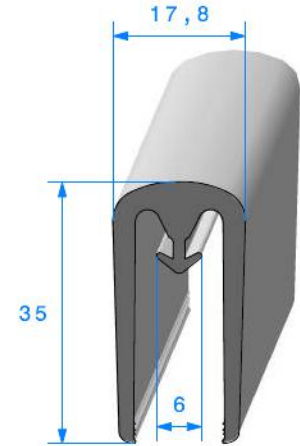

CAOUTCHOUC COMPACT E.P.D.M

Profil à talon

**1880000**

**70 Shore A**

Rouleau de 25 mètres

**1284000**

**70 Shore A**

Rouleau de 15 mètres

**1136000**

**70 Shore A**

Rouleau de 30 mètres

**1228000**

**70 Shore A**

Rouleau de 25 mètres

**1263000**

**70 Shore A**

Rouleau de 25 mètres

**1264000**

**70 Shore A**

Rouleau de 25 mètres

**1303000**

**70 Shore A**

Rouleau de 25 mètres

**1227000**

**80 Shore A**

Rouleau de 50 mètres

**1141000**

**70 Shore A**

Rouleau de 40 mètres