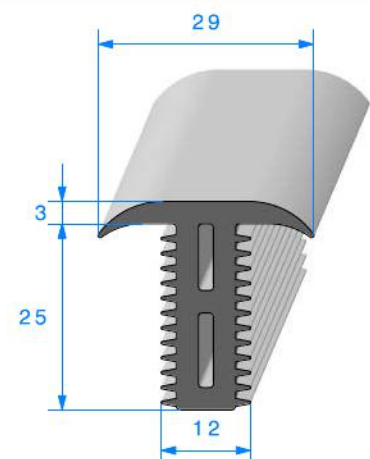

CAOUTCHOUC COMPACT E.P.D.M

Profil à talon

**1880000**

**70 Shore A**

Rouleau de 25 mètres

**1284000**

**70 Shore A**

Rouleau de 15 mètres

Rouleau de 25 mètres

**1264000**

**70 Shore A**

Rouleau de 25 mètres

**1303000**

**70 Shore A**

Rouleau de 25 mètres

**1227000**

**80 Shore A**

Rouleau de 50 mètres

**1141000**

**70 Shore A**

Rouleau de 40 mètres