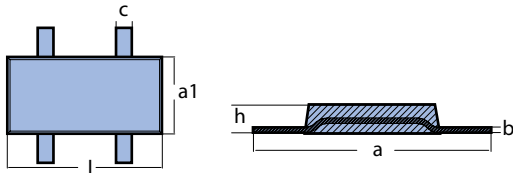

INFORMATION COMMANDES

01 43 83 05 59

01 43 83 96 76

E-mail : [info@alphaver.com](mailto:info@alphaver.com) • Site web : [www.alphaver.com](http://www.alphaver.com)

	code		kg	lbs		l	a	h	strap inserto
ZN	00380		1,600	3.53	mm	190	50	26	300x25x5
					inch	7.48"	1.97"	1.02"	11.8"x1"x0.2"
ZN	00381		2,400	5.30	mm	200	60	32	300x25x5
					inch	7.87"	2.36"	1.26"	11.8"x1"x0.2"
ZN	00383		8,000	17.66	mm	310	140	30	400x30x6
					inch	12.20"	5.51"	1.18"	17.32"x1.18"x0.24"
ZN	00383/1		10,000	22.08	mm	310	140	35	400x30x6
					inch	12.20"	5.51"	1.38"	17.32"x1.18"x0.24"

primary market  
USA 

	code		kg	lbs		l	l1	a	h	b
ZN	Z4-ZNAL		2,250	4.96	mm	250	149	88	28	25
AL	Z4-ALAL		0,940	2.08		inch	9.84"	5.87"	3.46"	1,10
MG	Z4-MGAL		0,630	1.39						

primary market  
USA 

	code		kg	lbs		l	a	a1	h	b	c
ZN	00341		10,000	22.08	mm	298	260	148	30	6	30
					inch	11.73"	10.24"	5.83"	1.18"	0.24"	1.18"